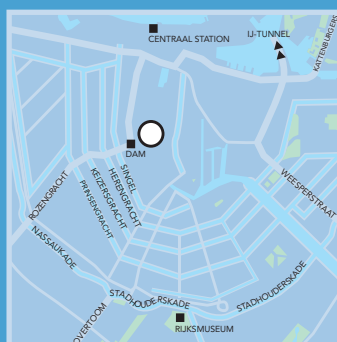

VANUIT: UTRECHT (A2)

- Vanaf de A2 Centrum aanhouden.
- Over de brug rechts de Amsteldijk op.
- Aan het eind van deze weg links (Stadhouderskade).
- Tweede weg rechts (Vijzelgracht).
- Bij rotonde rechtdoor tot aan het Muntplein.
- Bocht volgen naar links (Rokin).
- Op de Dam rechts en rijdt u tot voor NH Grand Hotel Krasnapolsky.

VANUIT: AMERSFOORT/ALMERE (A1)

- Bij knooppunt 'Watergraafsmeer' richting A10 Noord/Zaanstad/Purmerend.
- Door de Zeeburgertunnel, afslag S116 A'dam Noord/Centrum.
- Door de IJ-tunnel rechtdoor.
- Rechts aanhouden op rotonde.
- Na Stopera over de brug rechts.
- Einde van de weg rechts (Rokin).
- Op de Dam rechts en rijdt u tot voor NH Grand Hotel Krasnapolsky.

TE VOET

- Vanaf Amsterdam Centraal Station (10 minuten).
- Vanuit hoofduitgang rechtdoor het Stationsplein over.
- Bij stoplichten rechtdoor het Damrak over tot aan de Dam.
- Op de Dam ziet u links van u NH Grand Hotel Krasnapolsky.

PER TRAM

- Vanaf Amsterdam Centraal Station.
- Neemt u lijn 4, 9, 16, 20, 24 of 25.
- Uitstappen bij halte Dam.
- Links van u ziet u NH Grand Hotel Krasnapolsky.

PER AIRPORT SHUTTLE BUS

- Op aanvraag rijdt de bus van en naar Schiphol Airport.
- Reistijd ca. 40 minuten, de bus stopt voor het hotel.

NH GRAND HOTEL KRASNAPOLSKY
Dam 9
1012 JS Amsterdam
The Netherlands
T. +31 (0)20 554 91 11
F. +31 (0)20 622 86 07
nhkrasnapsky@nh-hotels.com
www.nh-hotels.com